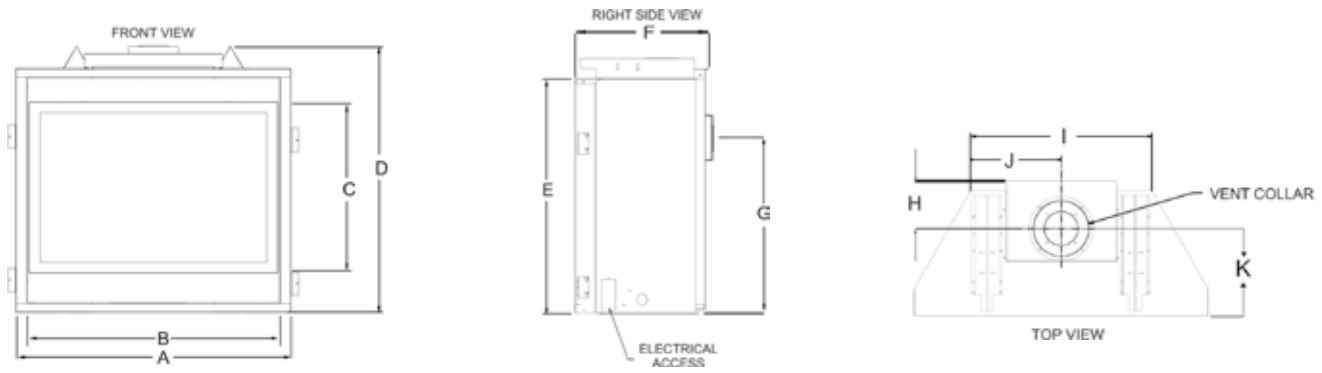

RF Remote Control

FREC Remote Control

FWS Wall Switch

TMV Wall Thermostat

FRBTC Remote Control

TRW Wall Thermostat

Fireplace Dimensions (in inches)

	DVP36DP	DVP42DP	DVP48DP	DVX36DP	DVX42DP
A	39	43	49	39	43
B	36	40	46	36	40
C	25 1/16	25 1/16	25 1/16	25 1/16	25 1/16
D	37 5/8	37 5/8	37 5/8	40 3/4	40 3/4
E	34 3/4	34 3/4	34 3/4	34 3/4	34 3/4
F	19 7/8	19 7/8	19 7/8	19 7/8	19 7/8
G	26 1/2 (Nat)	26	26	N/A	N/A
H	7 1/8	7 1/8	7 1/8	7 1/8	7 1/8
I	27	26 1/2	32 1/2	26 1/2	26 1/2
J	13 1/2	13 1/4	16 1/4	13 1/4	13 1/4
K	12 3/4	12 3/4	12 3/4	12 3/4	12 3/4